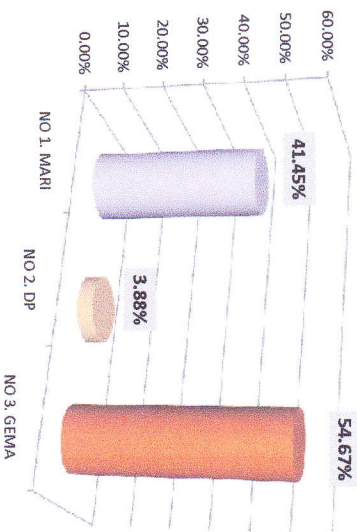

GRAFIK
REKAPITULASI HASIL PENGHITUNGAN SUARA PEMILIHAN WALIKOTA DAN WAKIL WALIKOTA
PARIAMAN TAHUN 2018

 IR. H. MAHYUDDIN dan MUHAMAD RIDWAN, S.I.P	41.45% 18.211 suara
 DEWI FITRI DESWATI, S.Pi dan PABRISAL	3.88% 1.703 suara
 DR. GENIUS UMAR, S.Sos, M.Si dan Drs. MARDISON MAHYUDDIN, MM	54.67% 24.021 suara

PEMILIH DAN PENGGUNA HAK PILIH

Laki-laki
 Pemilih (DPT) 29,040
 Pengguna Hak Pilih 19,783
 Partisipasi 68,12%

Perempuan
 Pemilih 30,205
 Pengguna Hak Pilih 24,594
 Partisipasi 81,42%

Total
 Pemilih 59,245
 Pengguna hak pilih 44,377
 Partisipasi 74,90%